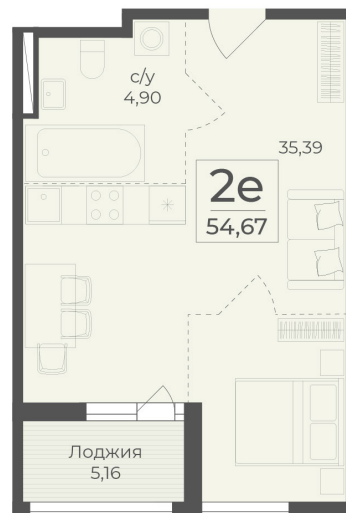

<https://rzv.ru/choice-flat/flat-6918857/>

г. Ялта, Ялта, в районе Южнобережного ш.

№ квартиры: 286

Этаж: 6

Площадь: 54.67 кв. м.

**Стоимость м2: 359 200**

**Стоимость: 19 637 464**

Действительно на: 04.05.2026

### Расположение на этаже

### Расположение на генплане