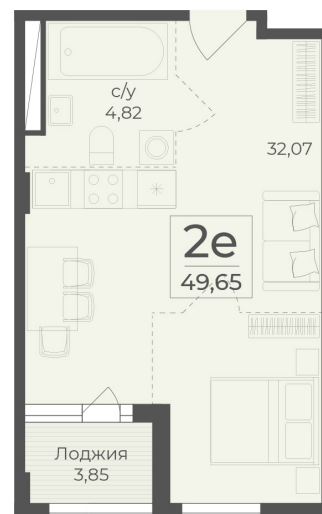

<https://rzv.ru/choice-flat/flat-6919329/>

г. Ялта, Ялта, в районе Южнобережного ш.

№ квартиры: 437

Этаж: 5

Площадь: 49.65 кв. м.

Стоимость м2: 365 220

Стоимость: 18 133 173

Действительно на: 04.05.2026

Расположение на этаже

Расположение на генплане