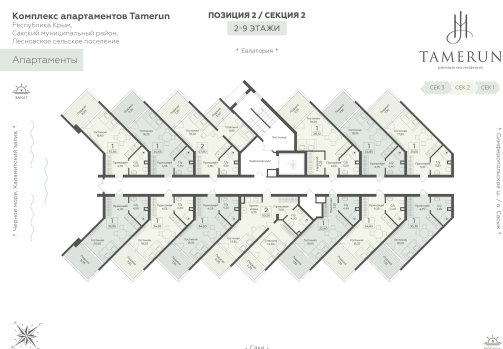

<https://rzv.ru/choice-flat/flat-6919402/>

г. Саки, Саки, ул. Набережная / ш.

Симферопольское

№ апартаментов: 514

Этаж: 5

Площадь: 34.65 кв. м.

**Стоимость м2: 359 750**

**Стоимость: 12 465 338**

### Расположение на этаже

### Расположение на генплане