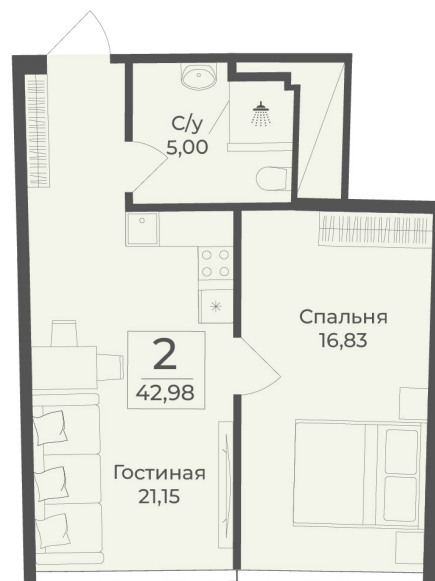

<https://rzv.ru/choice-flat/flat-6919481/>

г. Саки, Саки, ул. Набережная / ш.

Симферопольское

№ апартаментов: 602

Этаж: 6

Площадь: 42.98 кв. м.

Стоимость м2: 328 262

Стоимость: 14 108 697

Действительно на: 15.05.2026

Расположение на этаже

Расположение на генплане