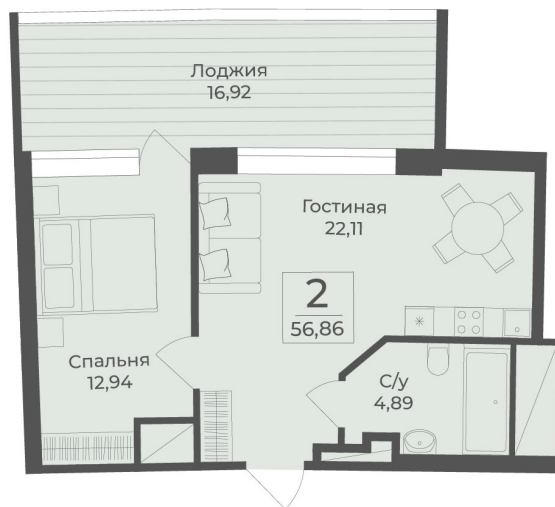

<https://rzv.ru/choice-flat/flat-6919493/>

г. Саки, Саки, ул. Набережная / ш.

Симферопольское

№ апартаментов: 415

Этаж: 4

Площадь: 56.86 кв. м.

Стоимость м2: 311 200

Стоимость: 17 694 832

Действительно на: 06.05.2026

Расположение на этаже

Расположение на генплане