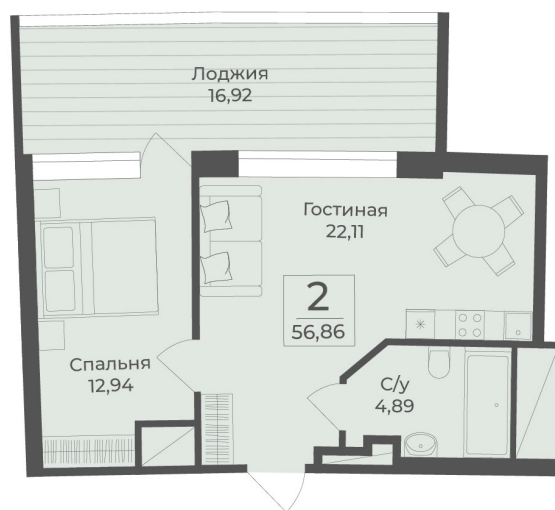

<https://rzv.ru/choice-flat/flat-6919493/>

г. Саки, Саки, ул. Набережная / ш.

Симферопольское

№ апартаментов: 415

Этаж: 4

Площадь: 56.86 кв. м.

**Стоимость м2: 311 200**

**Стоимость: 17 694 832**

### Расположение на этаже