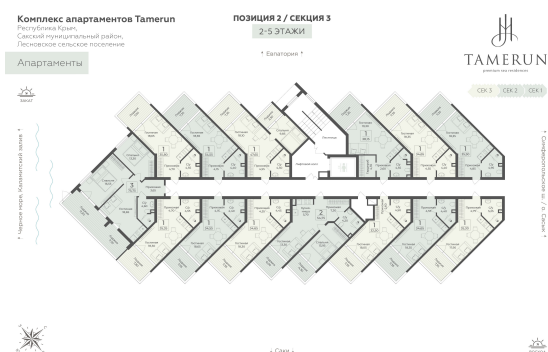

<https://rzv.ru/choice-flat/flat-6919499/>

г. Саки, Саки, ул. Набережная / ш.

Симферопольское

№ апартаментов: 528

Этаж: 5

Площадь: 34.65 кв. м.

Стоимость м2: 343 840

Стоимость: 11 914 056

Действительно на: 15.05.2026

Расположение на этаже

Расположение на генплане