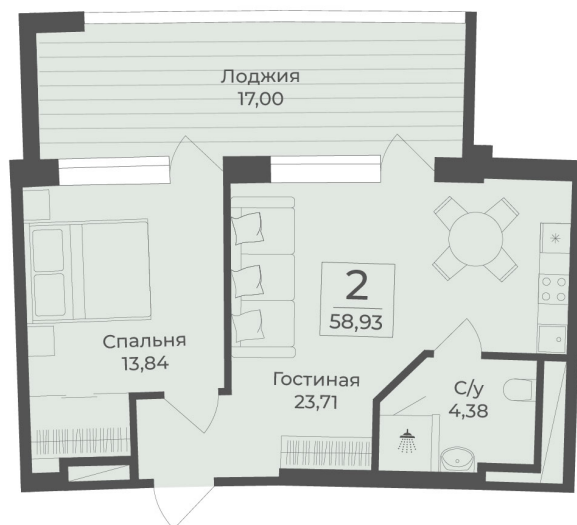

<https://rzv.ru/choice-flat/flat-6919562/>

г. Саки, Саки, ул. Набережная / ш.

Симферопольское

№ апартаментов: 816

Этаж: 8

Площадь: 58.93 кв. м.

Стоимость м2: 352 026

Стоимость: 20 744 897

Действительно на: 26.06.2026

Расположение на этаже

Расположение на генплане