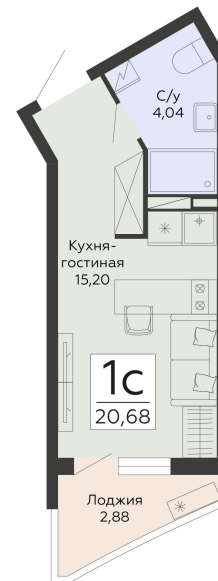

<https://rzv.ru/choice-flat/flat-6920016/>

г. Воронеж, Воронеж, ул. Туполева, 5к

№ квартиры: 85

Этаж: 8

Площадь: 20.68 кв. м.

**Стоимость м2: 126 500**

**Стоимость: 2 616 020**

Действительно на: 08.07.2026

### Расположение на этаже

### Расположение на генплане