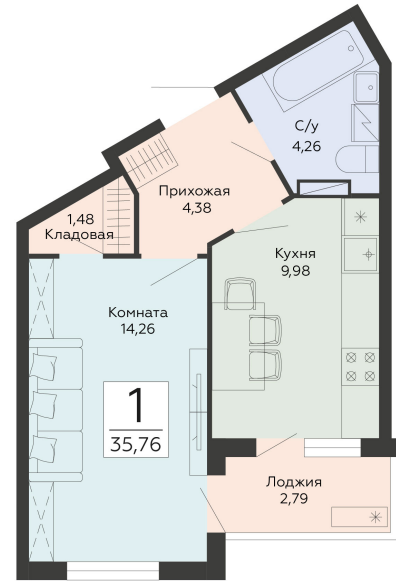

<https://rzv.ru/choice-flat/flat-6920046/>

г. Воронеж, Воронеж, ул. Туполева, 5к

№ квартиры: 239

Этаж: 9

Площадь: 35.76 кв. м.

**Стоимость м2: 118 500**

**Стоимость: 4 237 560**

Действительно на: 30.04.2026

### Расположение на этаже

### Расположение на генплане