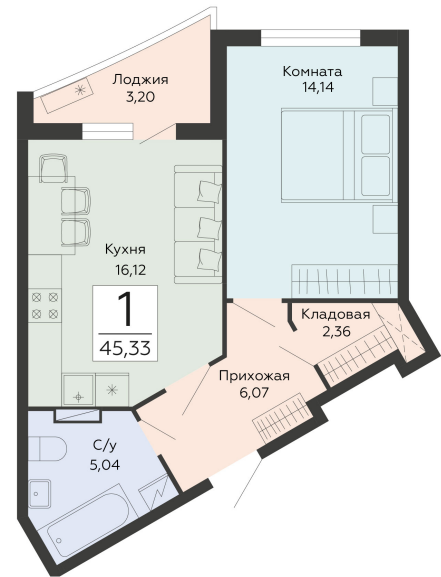

<https://rzv.ru/choice-flat/flat-6920071/>

г. Воронеж, Воронеж, ул. Туполева, 5к

№ квартиры: 235

Этаж: 9

Площадь: 45.33 кв. м.

Стоимость м2: 115 500

Стоимость: 5 235 615

Действительно на: 30.04.2026

Расположение на этаже

Расположение на генплане