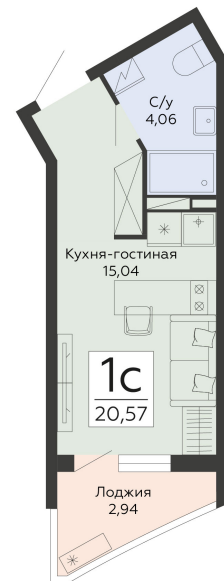

<https://rzv.ru/choice-flat/flat-6920090/>

г. Воронеж, Воронеж, ул. Туполева, 5к

№ квартиры: 366

Этаж: 8

Площадь: 20.57 кв. м.

**Стоимость м2: 126 500**

**Стоимость: 2 602 105**

Действительно на: 08.07.2026

### Расположение на этаже

### Расположение на генплане