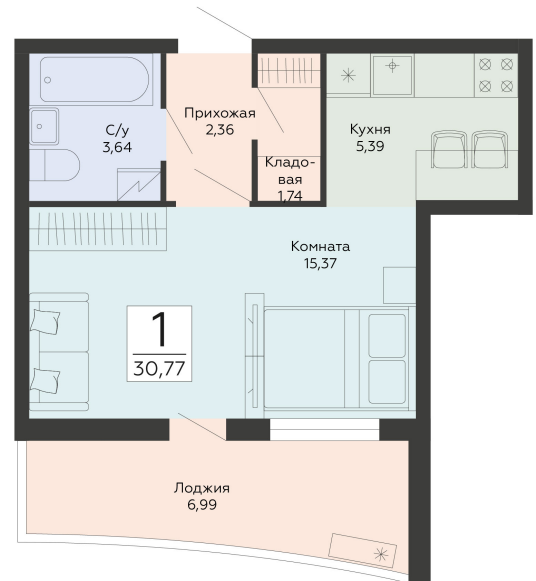

<https://rzv.ru/choice-flat/flat-6920101/>

г. Воронеж, Воронежская обл., г. Воронеж, ул.  
Туполева, земельный участок, 5к  
№ квартиры: 375  
Этаж: 9  
Площадь: 30.77 кв. м.

**Стоимость м2: 118 000**  
**Стоимость: 3 630 860**

### Расположение на этаже

### Расположение на генплане