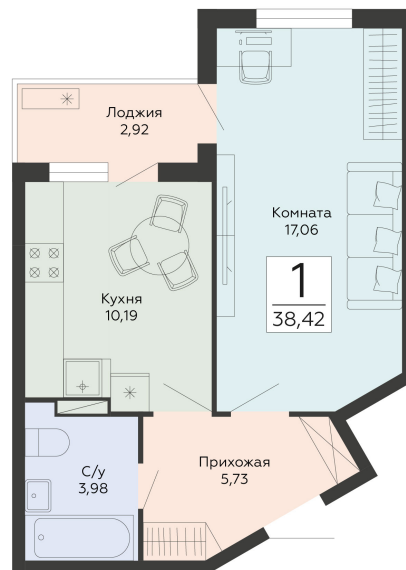

<https://rzv.ru/choice-flat/flat-6920116/>

г. Воронеж, Воронеж, ул. Туполева, 5к

№ квартиры: 382

Этаж: 9

Площадь: 38.42 кв. м.

**Стоимость м2: 117 500**

**Стоимость: 4 514 350**

Действительно на: 08.07.2026

### Расположение на этаже

### Расположение на генплане