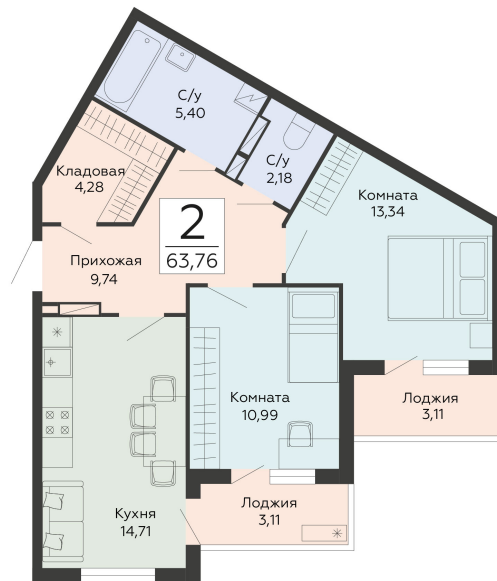

<https://rzv.ru/choice-flat/flat-6920142/>

г. Воронеж, Воронеж, ул. Туполева, 5к

№ квартиры: 160

Этаж: 2

Площадь: 63.76 кв. м.

**Стоимость м2: 102 100**

**Стоимость: 6 509 896**

Действительно на: 08.07.2026

### Расположение на этаже

### Расположение на генплане