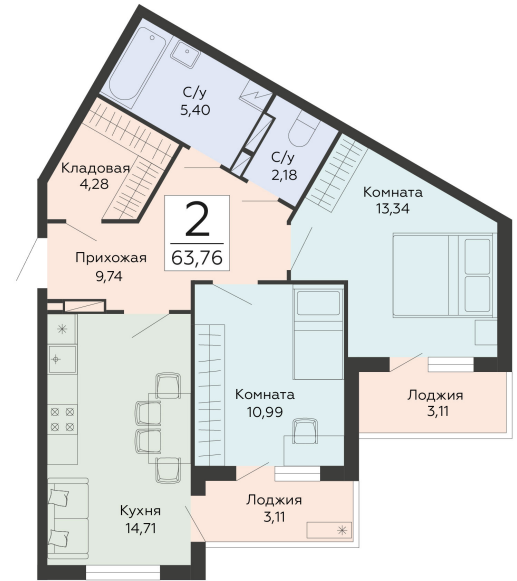

<https://rzv.ru/choice-flat/flat-6920145/>

г. Воронеж, Воронежская обл., г. Воронеж, ул.
Туполева, земельный участок, 5к
№ квартиры: 226
Этаж: 8
Площадь: 63.76 кв. м.

Стоимость м2: 105 600
Стоимость: 6 733 056

Действительно на: 28.02.2026

Расположение на этаже

Расположение на генплане