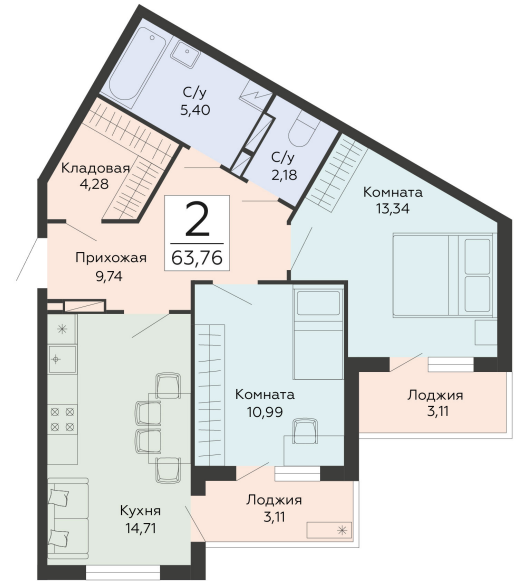

<https://rzv.ru/choice-flat/flat-6920145/>

г. Воронеж, Воронеж, ул. Туполева, 5к

№ квартиры: 226

Этаж: 8

Площадь: 63.76 кв. м.

Стоимость м2: 108 100

Стоимость: 6 892 456

Действительно на: 30.04.2026

Расположение на этаже

Расположение на генплане