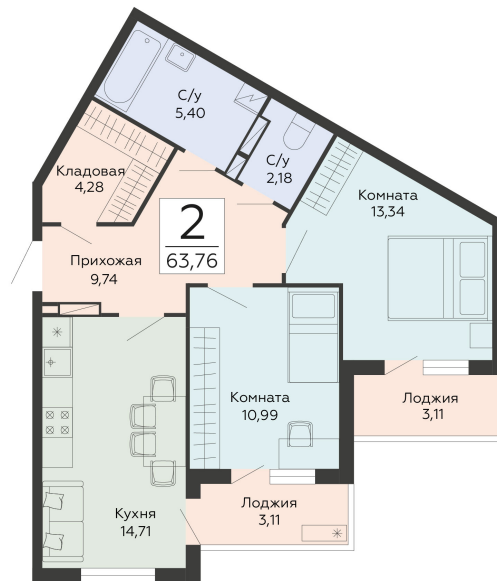

<https://rzv.ru/choice-flat/flat-6920146/>

г. Воронеж, Воронеж, ул. Туполева, 5к

№ квартиры: 237

Этаж: 9

Площадь: 63.76 кв. м.

**Стоимость м2: 108 100**

**Стоимость: 6 892 456**

Действительно на: 08.07.2026

### Расположение на этаже

### Расположение на генплане