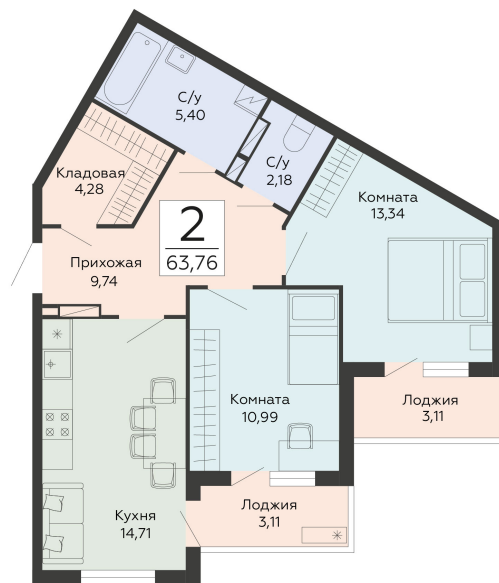

<https://rzv.ru/choice-flat/flat-6920146/>

г. Воронеж, Воронежская обл., г. Воронеж, ул.  
Туполева, земельный участок, 5к

№ квартиры: 237

Этаж: 9

Площадь: 63.76 кв. м.

**Стоимость м2: 105 600**

**Стоимость: 6 733 056**

### Расположение на этаже

### Расположение на генплане