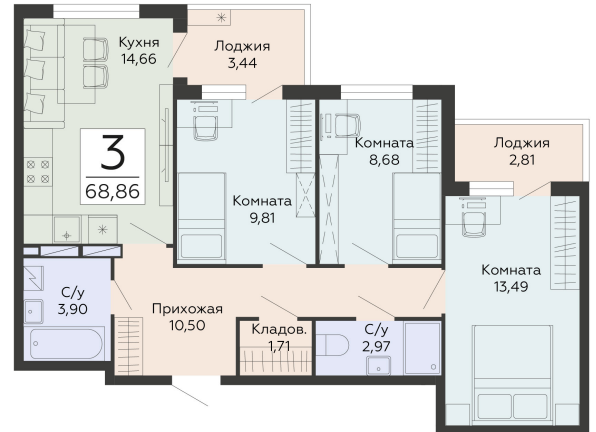

<https://rzv.ru/choice-flat/flat-6920165/>

г. Воронеж, Воронежская обл., г. Воронеж, ул.  
Туполева, земельный участок, 5к  
№ квартиры: 79  
Этаж: 8  
Площадь: 68.86 кв. м.

**Стоимость м2: 104 800**

**Стоимость: 7 216 528**

### Расположение на этаже