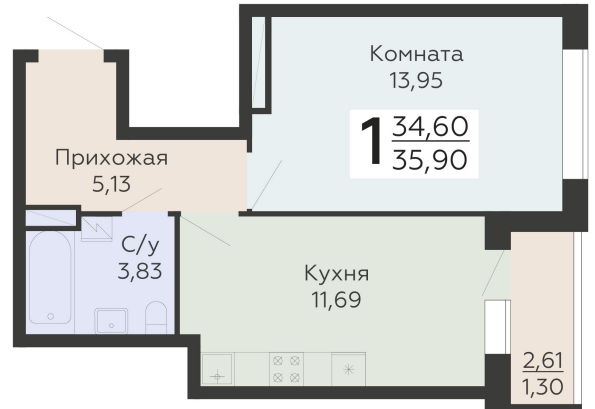

ЖИЛОЙ КОМПЛЕКС

НИКИТИНСКИЕ САДЫ

Подъезд 4

1-комнатная
квартира

<https://rzv.ru/choice-flat/flat-692041/>

г. Воронеж, Воронеж, ул. Покровская, 19

№ квартиры: 941

Этаж: 9

Площадь: 35.9 кв. м.

Стоимость м2: 119 950

Стоимость: 4 306 205

Действительно на: 12.04.2026

Расположение на этаже

Расположение на генплане

развитие

RZV.RU