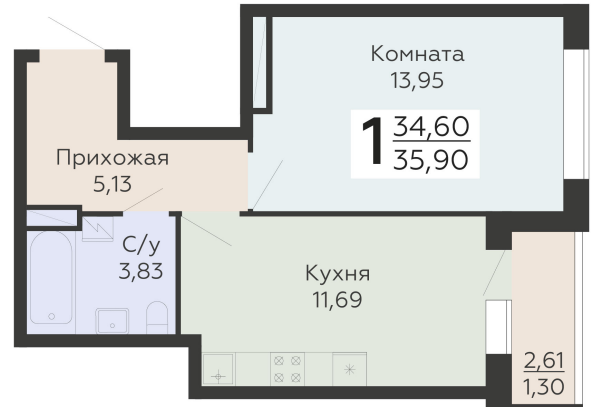

ЖИЛОЙ КОМПЛЕКС

НИКИТИНСКИЕ САДЫ

Подъезд 4

1-комнатная  
квартира

<https://rzv.ru/choice-flat/flat-6920413/>

г. Воронеж,

№ квартиры: 971

Этаж: 11

Площадь: 35.9 кв. м.

**Стоимость м2: 108 600**

**Стоимость: 3 898 740**

Действительно на: 18.09.2025

### Расположение на этаже