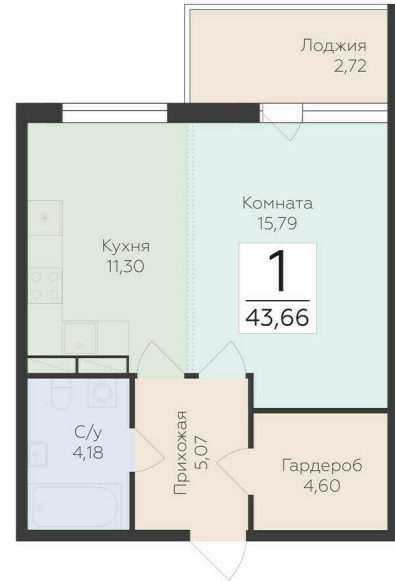

<https://rzv.ru/choice-flat/flat-6920491/>

г. дер. Лупполово, Ленинградская обл., д.
Лупполово, ул. Деревенская
№ квартиры: 3
Этаж: 1
Площадь: 43.66 кв. м.

Стоимость м2: 110 700

Стоимость: 4 833 162

Действительно на: 25.06.2026

Расположение на этаже

Расположение на генплане