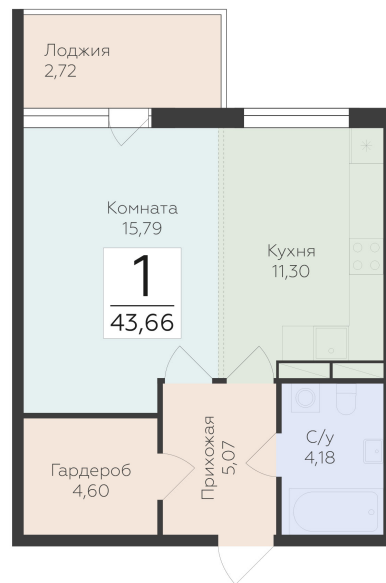

<https://rzv.ru/choice-flat/flat-6920493/>

г. дер. Лупполово, Ленинградская обл., д.

Лупполово, ул. Деревенская

№ квартиры: 27

Этаж: 5

Площадь: 43.66 кв. м.

Стоимость м2: 136 120

Стоимость: 5 942 999

Действительно на: 26.06.2026

Расположение на этаже

Расположение на генплане