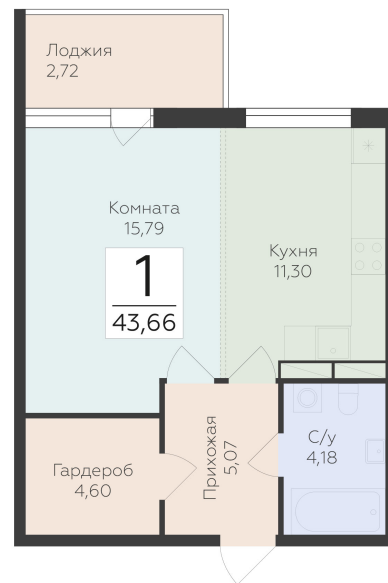

<https://rzv.ru/choice-flat/flat-6920494/>

г. дер. Лупполово, Ленинградская обл., д.
Лупполово, ул. Деревенская
№ квартиры: 28
Этаж: 5
Площадь: 43.66 кв. м.

Стоимость м2: 136 120

Стоимость: 5 942 999

Действительно на: 26.06.2026

Расположение на этаже

Расположение на генплане