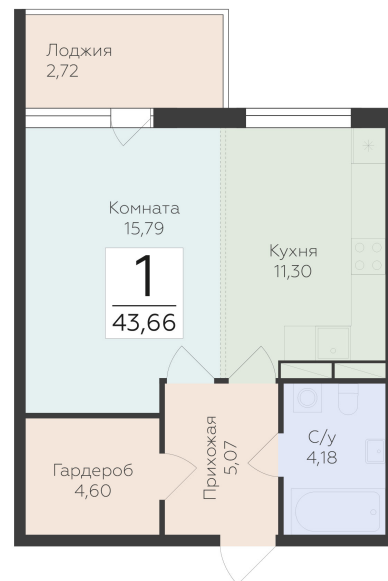

<https://rzv.ru/choice-flat/flat-6920494/>

г. дер. Лупполово, Ленинградская обл., д.

Лупполово, ул. Деревенская

№ квартиры: 28

Этаж: 5

Площадь: 43.66 кв. м.

Стоимость м2: 132 120

Стоимость: 5 768 359

Действительно на: 28.04.2026

Расположение на этаже

Расположение на генплане