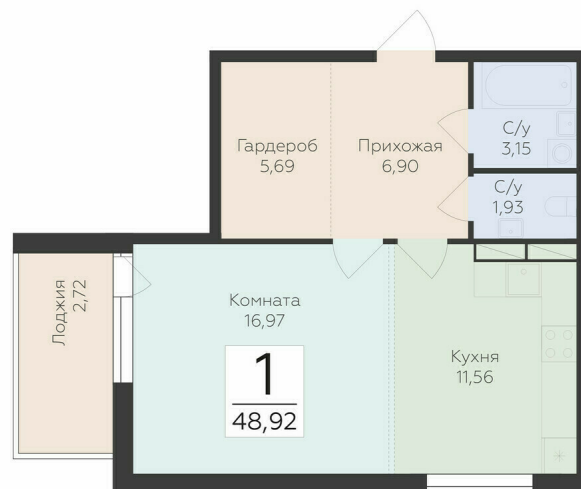

<https://rzv.ru/choice-flat/flat-6920497/>

г. дер. Лупполово, Ленинградская обл., д.

Лупполово, ул. Деревенская

№ квартиры: 25

Этаж: 5

Площадь: 48.92 кв. м.

Стоимость м2: 134 900

Стоимость: 6 599 308

Действительно на: 26.06.2026

Расположение на этаже

Расположение на генплане