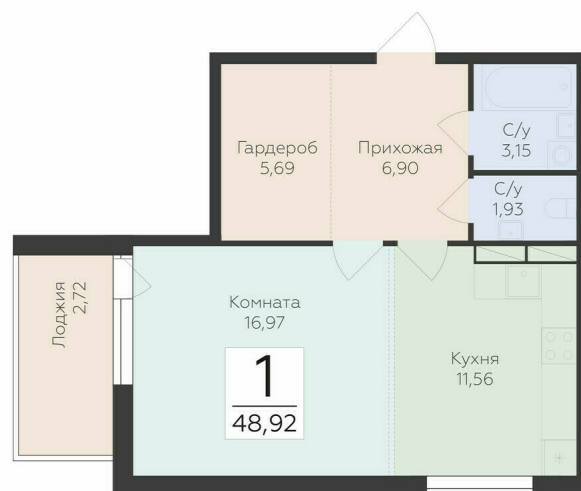

<https://rzv.ru/choice-flat/flat-6920497/>

г. дер. Лупполово, Ленинградская обл., д.

Лупполово, ул. Деревенская

№ квартиры: 25

Этаж: 5

Площадь: 48.92 кв. м.

Стоимость м2: 130 900

Стоимость: 6 403 628

Действительно на: 28.04.2026

Расположение на этаже

Расположение на генплане