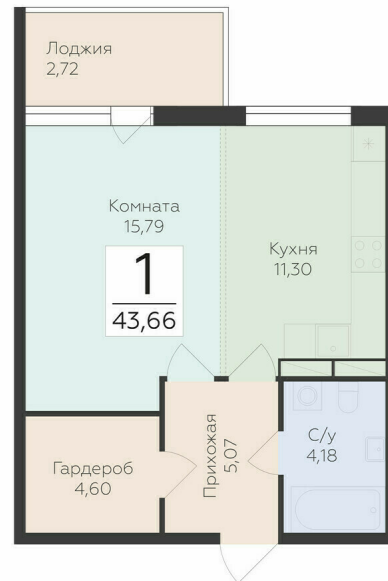

<https://rzv.ru/choice-flat/flat-6920503/>

г. дер. Лупполово, Ленинградская обл., д.

Лупполово, ул. Деревенская

№ квартиры: 43

Этаж: 1

Площадь: 43.66 кв. м.

**Стоимость м2: 110 200**

**Стоимость: 4 811 332**

### Расположение на этаже

### Расположение на генплане