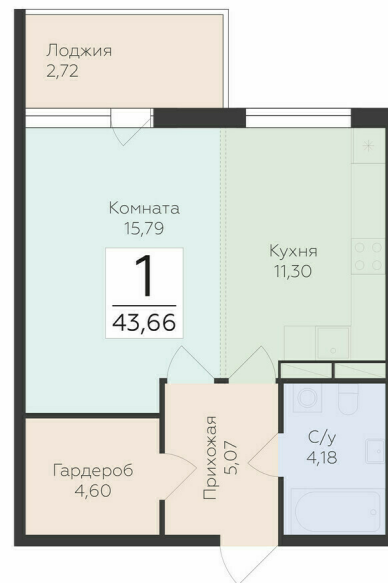

<https://rzv.ru/choice-flat/flat-6920503/>

г. дер. Лупполово, Ленинградская обл., д.

Лупполово, ул. Деревенская

№ квартиры: 43

Этаж: 1

Площадь: 43.66 кв. м.

Стоимость м2: 110 700

Стоимость: 4 833 162

Действительно на: 26.06.2026

Расположение на этаже

Расположение на генплане