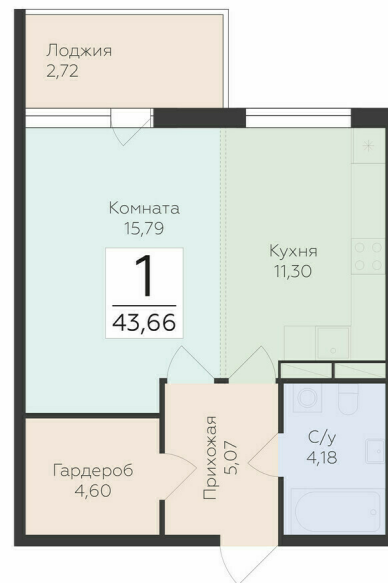

<https://rzv.ru/choice-flat/flat-6920503/>

г. дер. Лупполово, Ленинградская обл., д.

Лупполово, ул. Деревенская

№ квартиры: 43

Этаж: 1

Площадь: 43.66 кв. м.

Стоимость м2: 110 700

Стоимость: 4 833 162

Действительно на: 25.06.2026

Расположение на этаже

Расположение на генплане