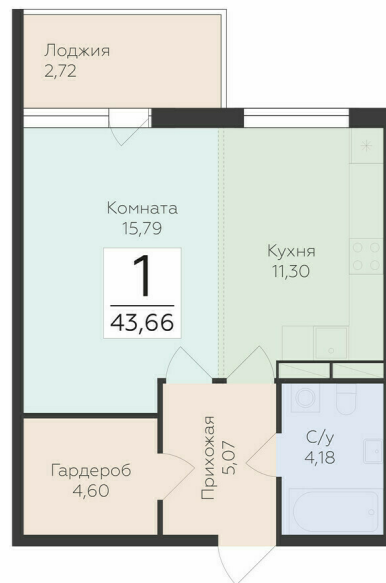

<https://rzv.ru/choice-flat/flat-6920509/>

г. дер. Лупполово, Ленинградская обл., д. Лупполово, ул. Деревенская  
№ квартиры: 66  
Этаж: 5  
Площадь: 43.66 кв. м.

**Стоимость м2: 132 120**

**Стоимость: 5 768 359**

### Расположение на этаже

### Расположение на генплане