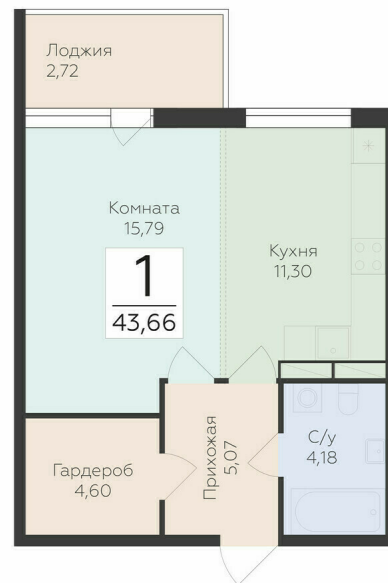

<https://rzv.ru/choice-flat/flat-6920510/>

г. дер. Лупполово, Ленинградская обл., д.  
Лупполово, ул. Деревенская  
№ квартиры: 67  
Этаж: 5  
Площадь: 43.66 кв. м.

**Стоимость м2: 136 120**

**Стоимость: 5 942 999**

### Расположение на этаже

### Расположение на генплане