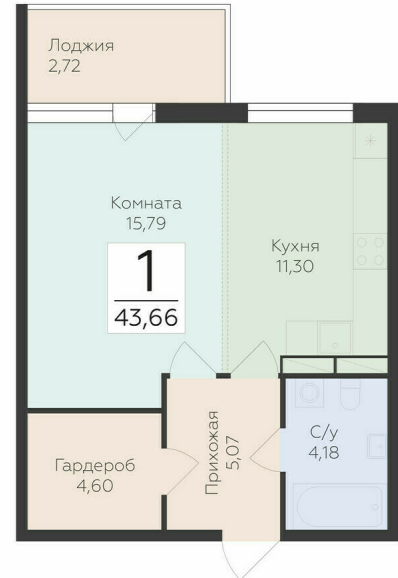

<https://rzv.ru/choice-flat/flat-6920512/>

г. дер. Лупполово, Ленинградская обл., д.  
Лупполово, ул. Деревенская  
№ квартиры: 79  
Этаж: 7  
Площадь: 43.66 кв. м.

**Стоимость м2: 135 740**

**Стоимость: 5 926 408**

### Расположение на этаже