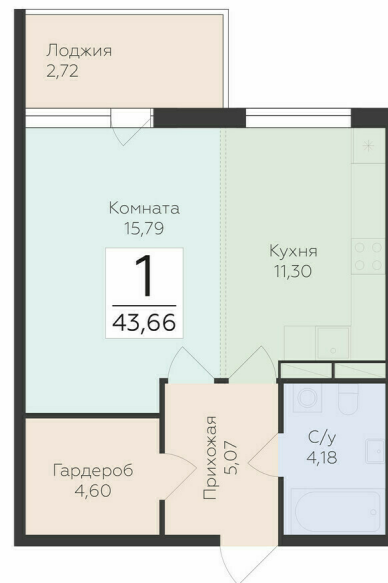

<https://rzv.ru/choice-flat/flat-6920512/>

г. дер. Лупполово, Ленинградская обл., д.

Лупполово, ул. Деревенская

№ квартиры: 79

Этаж: 7

Площадь: 43.66 кв. м.

**Стоимость м2: 139 740**

**Стоимость: 6 101 048**

### Расположение на этаже

### Расположение на генплане