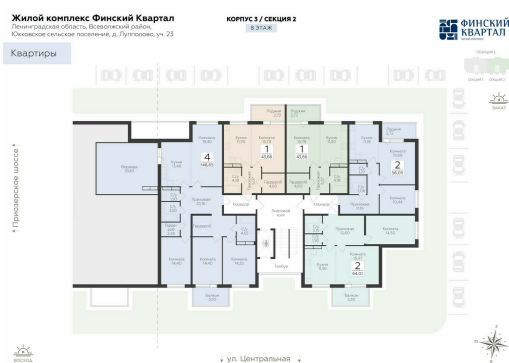

<https://rzv.ru/choice-flat/flat-6920513/>

г. дер. Лупполово, Ленинградская обл., д.
Лупполово, ул. Деревенская
№ квартиры: 83
Этаж: 8
Площадь: 43.66 кв. м.

Стоимость м2: 139 740

Стоимость: 6 101 048

Действительно на: 25.06.2026

Расположение на этаже

Расположение на генплане