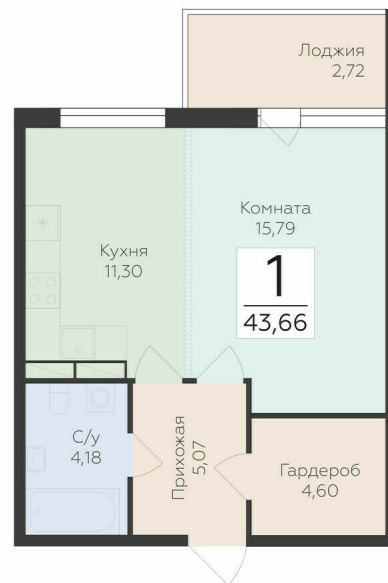

<https://rzv.ru/choice-flat/flat-6920513/>

г. дер. Лупполово, Ленинградская обл., д.
Лупполово, ул. Деревенская
№ квартиры: 83
Этаж: 8
Площадь: 43.66 кв. м.

Стоимость м2: 139 740

Стоимость: 6 101 048

Действительно на: 25.06.2026

Расположение на этаже

Расположение на генплане