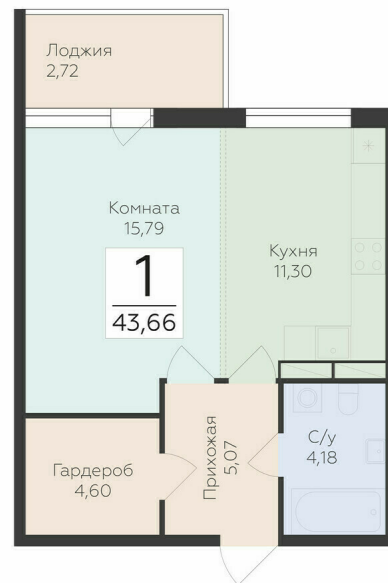

<https://rzv.ru/choice-flat/flat-6920514/>

г. дер. Лупполово, Ленинградская обл., д.

Лупполово, ул. Деревенская

№ квартиры: 84

Этаж: 8

Площадь: 43.66 кв. м.

**Стоимость м2: 139 740**

**Стоимость: 6 101 048**

### Расположение на этаже

### Расположение на генплане