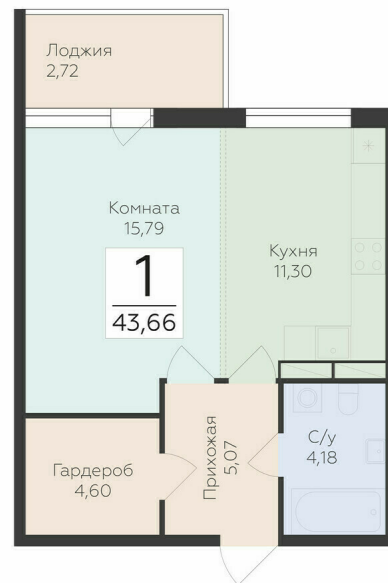

<https://rzv.ru/choice-flat/flat-6920514/>

г. дер. Лупполово, Ленинградская обл., д.

Лупполово, ул. Деревенская

№ квартиры: 84

Этаж: 8

Площадь: 43.66 кв. м.

Стоимость м2: 139 740

Стоимость: 6 101 048

Действительно на: 26.06.2026

Расположение на этаже

Расположение на генплане