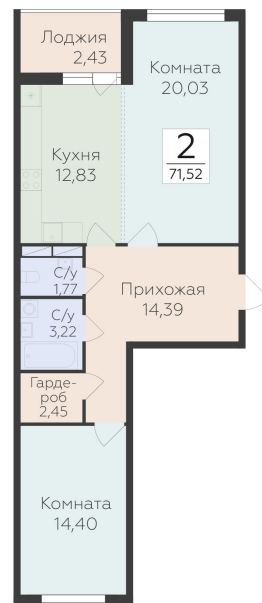

<https://rzv.ru/choice-flat/flat-6920521/>

г. дер. Лупполово, Ленинградская обл., д.

Лупполово, ул. Деревенская

№ квартиры: 41

Этаж: 1

Площадь: 71.52 кв. м.

**Стоимость м2: 108 900**

**Стоимость: 7 788 528**

### Расположение на этаже

### Расположение на генплане