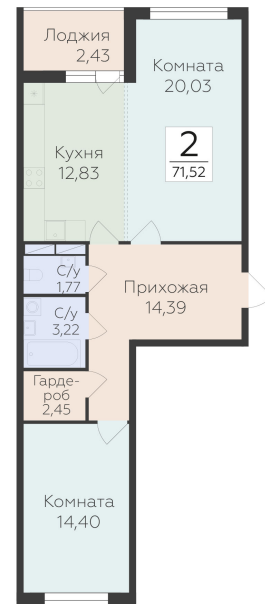

<https://rzv.ru/choice-flat/flat-6920521/>

г. дер. Лупполово, Ленинградская обл., д.
Лупполово, ул. Деревенская
№ квартиры: 41
Этаж: 1
Площадь: 71.52 кв. м.

Стоимость м2: 108 900
Стоимость: 7 788 528

Действительно на: 25.06.2026

Расположение на этаже

Расположение на генплане