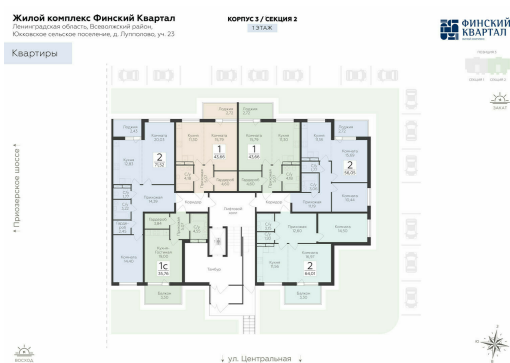

<https://rzv.ru/choice-flat/flat-6920523/>

г. дер. Лупполово, Ленинградская обл., д.

Лупполово, ул. Деревенская

№ квартиры: 45

Этаж: 1

Площадь: 64.01 кв. м.

**Стоимость м2: 108 400**

**Стоимость: 6 938 684**

### Расположение на этаже

### Расположение на генплане