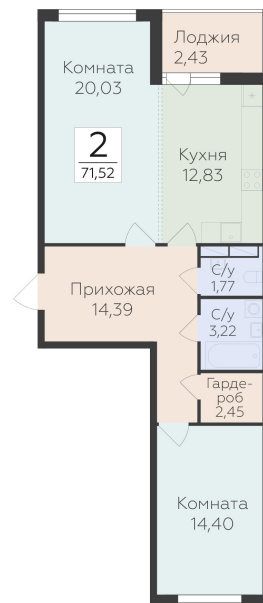

<https://rzv.ru/choice-flat/flat-6920524/>

г. дер. Лупполово, Ленинградская обл., д.

Лупполово, ул. Деревенская

№ квартиры: 38

Этаж: 7

Площадь: 71.52 кв. м.

Стоимость м2: 141 220

Стоимость: 10 100 054

Действительно на: 26.06.2026

Расположение на этаже

Расположение на генплане