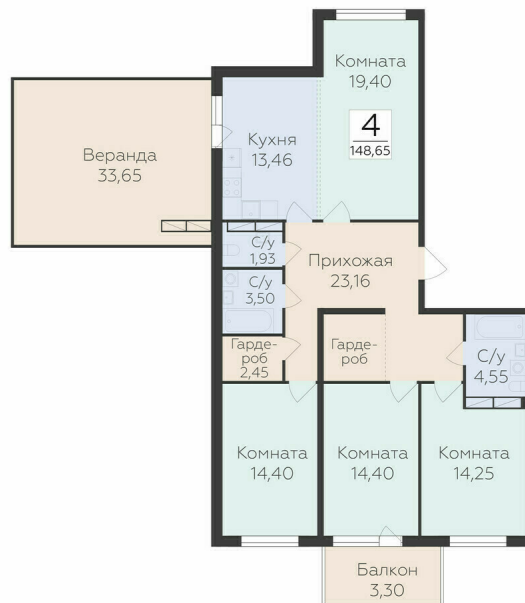

<https://rzv.ru/choice-flat/flat-6920538/>

г. дер. Лупполово, Ленинградская обл., д.

Лупполово, ул. Деревенская

№ квартиры: 82

Этаж: 8

Площадь: 148.65 кв. м.

**Стоимость м2: 135 150**

**Стоимость: 20 090 048**

### Расположение на этаже

### Расположение на генплане