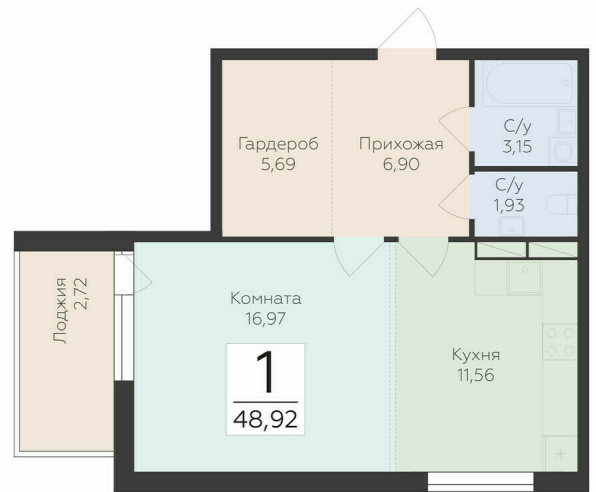

<https://rzv.ru/choice-flat/flat-6920541/>

г. дер. Лупполово, Ленинградская обл., д.  
Лупполово, ул. Деревенская  
№ квартиры: 25  
Этаж: 5  
Площадь: 48.92 кв. м.

**Стоимость м2: 149 000**  
**Стоимость: 7 289 080**

### Расположение на этаже

### Расположение на генплане