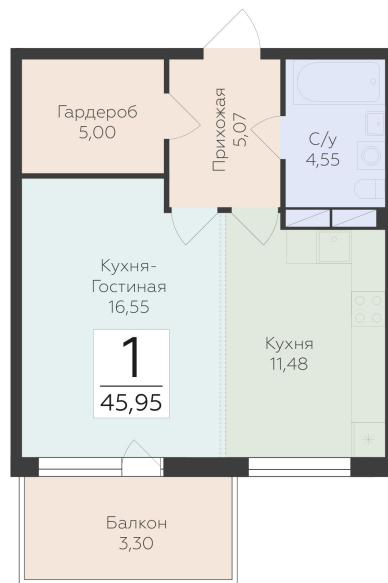

<https://rzv.ru/choice-flat/flat-6920543/>

г. дер. Лупполово, Ленинградская обл., д.

Лупполово, ул. Деревенская

№ квартиры: 52

Этаж: 3

Площадь: 45.95 кв. м.

Стоимость м2: 147 580

Стоимость: 6 781 301

Действительно на: 26.06.2026

Расположение на этаже

Расположение на генплане