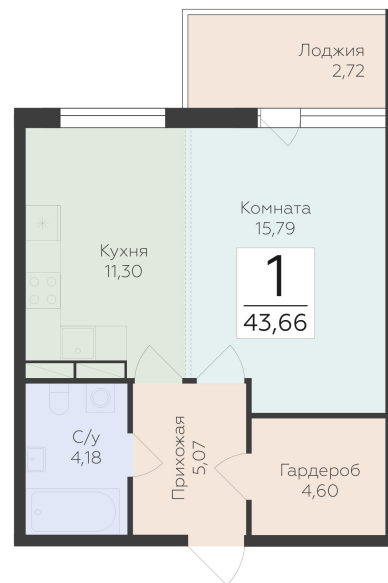

<https://rzv.ru/choice-flat/flat-6920546/>

г. дер. Лупполово, Ленинградская обл., д.

Лупполово, ул. Деревенская

№ квартиры: 27

Этаж: 5

Площадь: 43.66 кв. м.

**Стоимость м2: 152 120**

**Стоимость: 6 641 559**

### Расположение на этаже

### Расположение на генплане