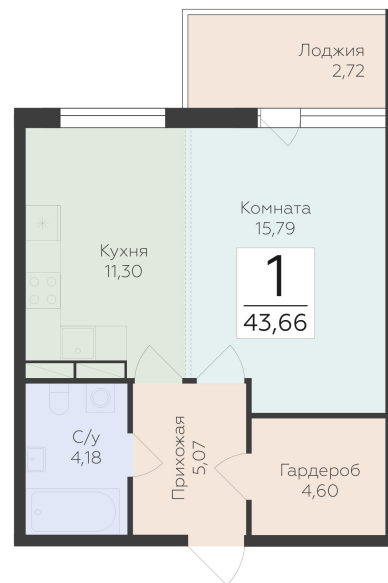

<https://rzv.ru/choice-flat/flat-6920546/>

г. дер. Лупполово, Ленинградская обл., д.

Лупполово, ул. Деревенская

№ квартиры: 27

Этаж: 5

Площадь: 43.66 кв. м.

Стоимость м2: 151 220

Стоимость: 6 602 265

Действительно на: 06.05.2026

Расположение на этаже

Расположение на генплане