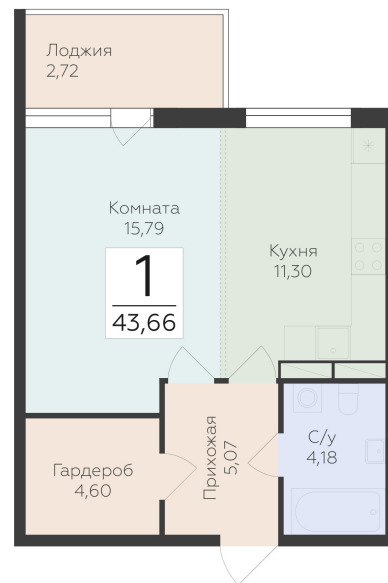

<https://rzv.ru/choice-flat/flat-6920547/>

г. дер. Лупполово, Ленинградская обл., д.

Лупполово, ул. Деревенская

№ квартиры: 55

Этаж: 3

Площадь: 43.66 кв. м.

Стоимость м2: 130 250

Стоимость: 5 686 715

Действительно на: 28.04.2026

Расположение на этаже

Расположение на генплане