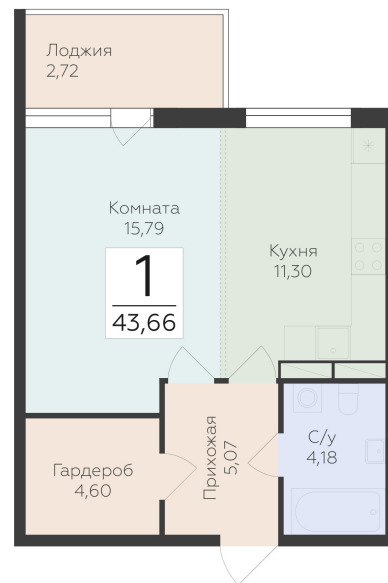

<https://rzv.ru/choice-flat/flat-6920547/>

г. дер. Лупполово, Ленинградская обл., д.

Лупполово, ул. Деревенская

№ квартиры: 55

Этаж: 3

Площадь: 43.66 кв. м.

Стоимость м2: 148 220

Стоимость: 6 471 285

Действительно на: 26.06.2026

Расположение на этаже

Расположение на генплане