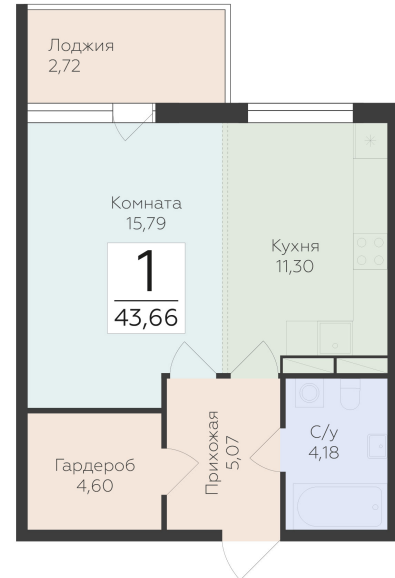

<https://rzv.ru/choice-flat/flat-6920548/>

г. дер. Лупполово, Ленинградская обл., д.
Лупполово, ул. Деревенская
№ квартиры: 67
Этаж: 5
Площадь: 43.66 кв. м.

Стоимость м2: 151 220

Стоимость: 6 602 265

Действительно на: 28.04.2026

Расположение на этаже

Расположение на генплане