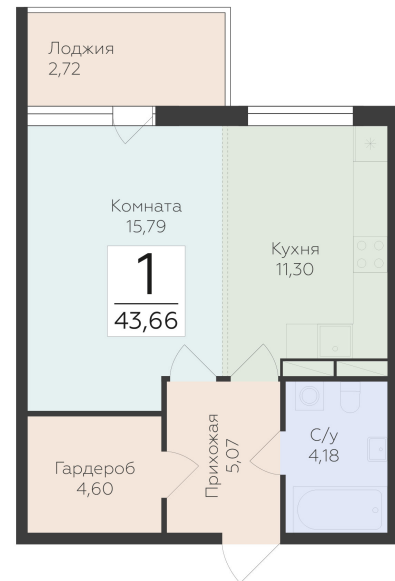

<https://rzv.ru/choice-flat/flat-6920548/>

г. дер. Лупполово, Ленинградская обл., д.  
Лупполово, ул. Деревенская  
№ квартиры: 67  
Этаж: 5  
Площадь: 43.66 кв. м.

**Стоимость м2: 152 120**

**Стоимость: 6 641 559**

### Расположение на этаже

### Расположение на генплане