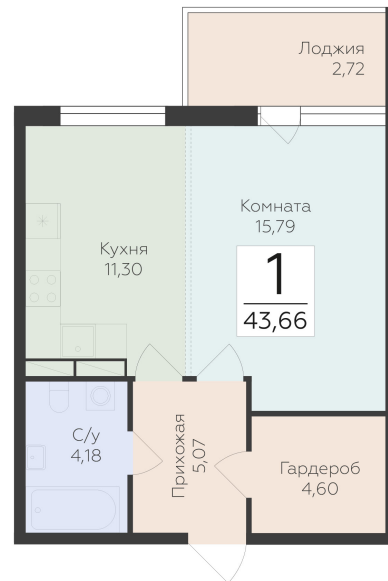

<https://rzv.ru/choice-flat/flat-6920549/>

г. дер. Лупполово, Ленинградская обл., д.
Лупполово, ул. Деревенская
№ квартиры: 83
Этаж: 8
Площадь: 43.66 кв. м.

Стоимость м2: 154 270

Стоимость: 6 735 428

Действительно на: 26.06.2026

Расположение на этаже

Расположение на генплане