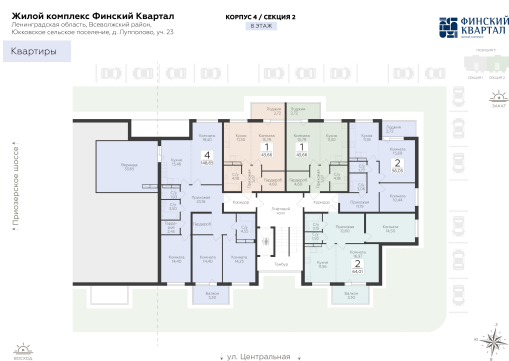

<https://rzv.ru/choice-flat/flat-6920549/>

г. дер. Лупполово, Ленинградская обл., д.
Лупполово, ул. Деревенская
№ квартиры: 83
Этаж: 8
Площадь: 43.66 кв. м.

Стоимость м2: 154 270

Стоимость: 6 735 428

Действительно на: 26.06.2026

Расположение на этаже

Расположение на генплане