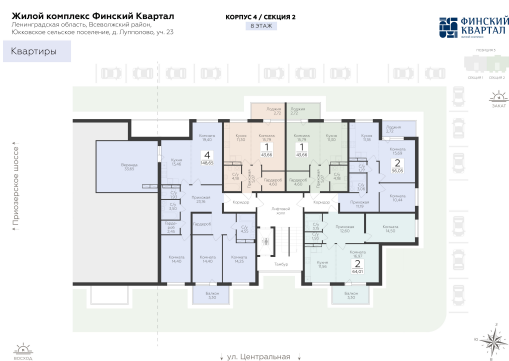

<https://rzv.ru/choice-flat/flat-6920550/>

г. дер. Лупполово, Ленинградская обл., д.

Лупполово, ул. Деревенская

№ квартиры: 84

Этаж: 8

Площадь: 43.66 кв. м.

Стоимость м2: 154 270

Стоимость: 6 735 428

Действительно на: 26.06.2026

Расположение на этаже

Расположение на генплане