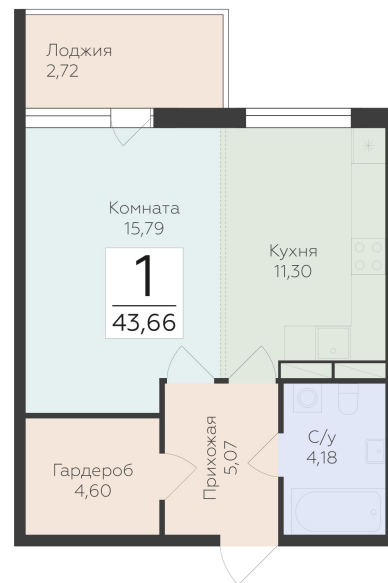

<https://rzv.ru/choice-flat/flat-6920550/>

г. дер. Лупполово, Ленинградская обл., д.

Лупполово, ул. Деревенская

№ квартиры: 84

Этаж: 8

Площадь: 43.66 кв. м.

**Стоимость м2: 153 370**

**Стоимость: 6 696 134**

### Расположение на этаже

### Расположение на генплане