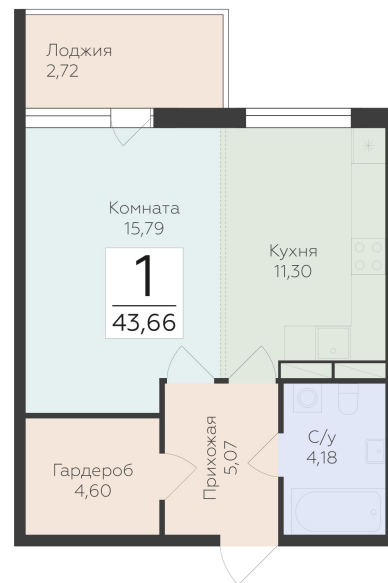

<https://rzv.ru/choice-flat/flat-6920550/>

г. дер. Лупполово, Ленинградская обл., д.

Лупполово, ул. Деревенская

№ квартиры: 84

Этаж: 8

Площадь: 43.66 кв. м.

Стоимость м2: 154 270

Стоимость: 6 735 428

Действительно на: 26.06.2026

Расположение на этаже

Расположение на генплане