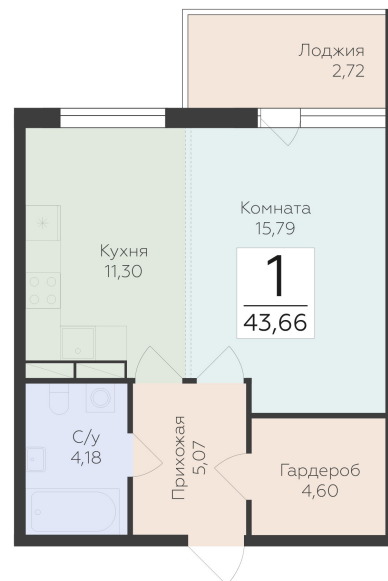

<https://rzv.ru/choice-flat/flat-6920551/>

г. дер. Лупполово, Ленинградская обл., д.

Лупполово, ул. Деревенская

№ квартиры: 3

Этаж: 1

Площадь: 43.66 кв. м.

**Стоимость м2: 148 370**

**Стоимость: 6 477 834**

### Расположение на этаже

### Расположение на генплане