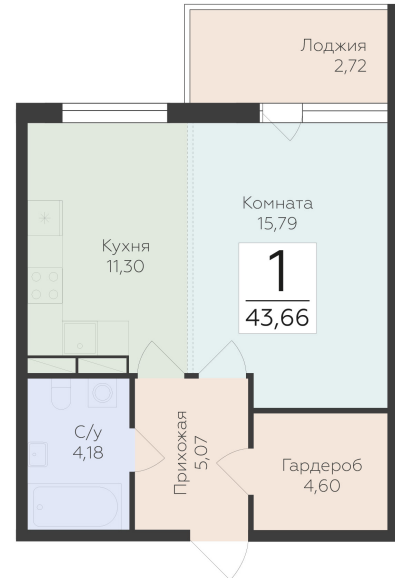

<https://rzv.ru/choice-flat/flat-6920554/>

г. дер. Лупполово, Ленинградская обл., д.
Лупполово, ул. Деревенская
№ квартиры: 66
Этаж: 5
Площадь: 43.66 кв. м.

Стоимость м2: 152 120

Стоимость: 6 641 559

Действительно на: 26.06.2026

Расположение на этаже

Расположение на генплане