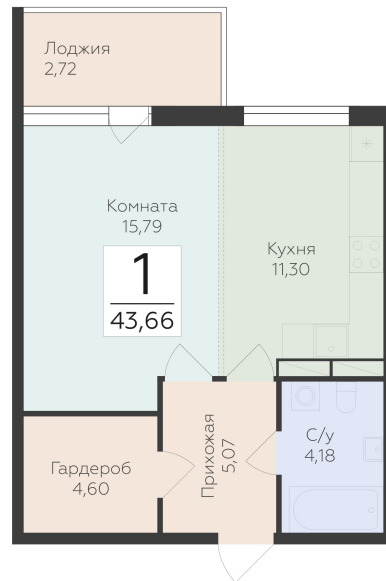

<https://rzv.ru/choice-flat/flat-6920558/>

г. дер. Лупполово, Юкковское поселение,
Всеволожский район

№ квартиры: 28

Этаж: 5

Площадь: 43.66 кв. м.

Стоимость м2: 151 220

Стоимость: 6 602 265

Действительно на: 08.04.2026

Расположение на этаже

Расположение на генплане