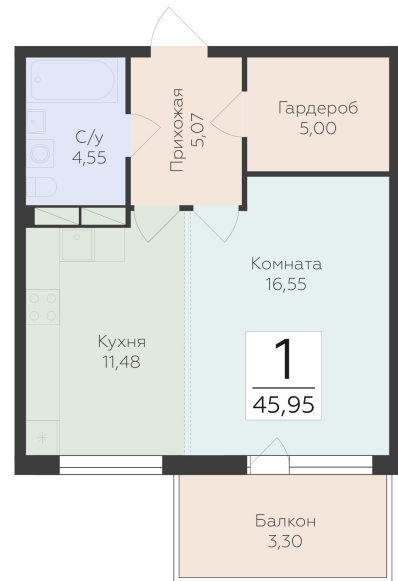

<https://rzv.ru/choice-flat/flat-6920560/>

г. дер. Лупполово, Ленинградская обл., д.
Лупполово, ул. Деревенская
№ квартиры: 30
Этаж: 5
Площадь: 45.95 кв. м.

Стоимость м2: 149 480
Стоимость: 6 868 606

Действительно на: 26.06.2026

Расположение на этаже

Расположение на генплане