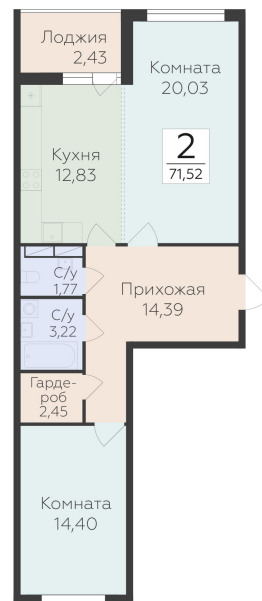

<https://rzv.ru/choice-flat/flat-6920563/>

г. дер. Лупполово, Ленинградская обл., д.

Лупполово, ул. Деревенская

№ квартиры: 65

Этаж: 5

Площадь: 71.52 кв. м.

**Стоимость м2: 144 750**

**Стоимость: 10 352 520**

### Расположение на этаже

### Расположение на генплане