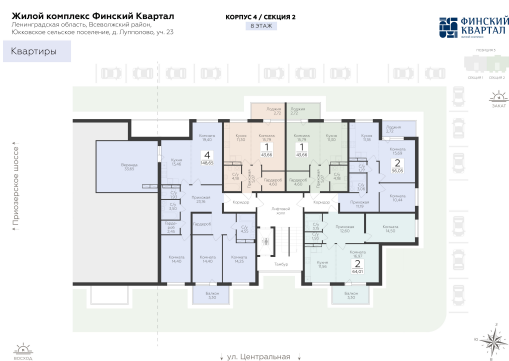

<https://rzv.ru/choice-flat/flat-6920569/>

г. дер. Лупполово, Ленинградская обл., д.

Лупполово, ул. Деревенская

№ квартиры: 86

Этаж: 8

Площадь: 64.01 кв. м.

Стоимость м2: 150 890

Стоимость: 9 658 469

Действительно на: 25.06.2026

Расположение на этаже

Расположение на генплане