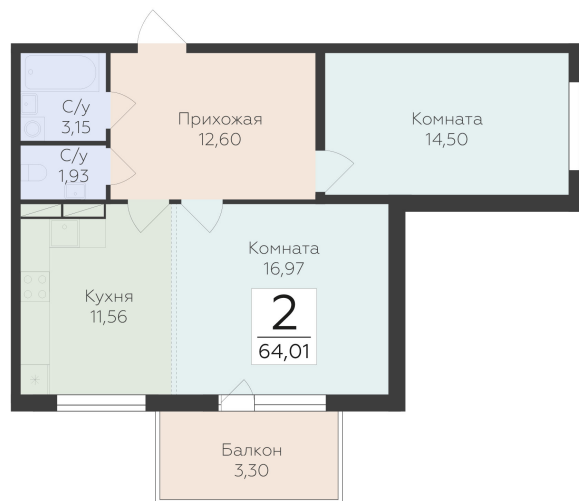

<https://rzv.ru/choice-flat/flat-6920569/>

г. дер. Лупполово, Ленинградская обл., д.

Лупполово, ул. Деревенская

№ квартиры: 86

Этаж: 8

Площадь: 64.01 кв. м.

Стоимость м2: 150 890

Стоимость: 9 658 469

Действительно на: 25.06.2026

Расположение на этаже

Расположение на генплане