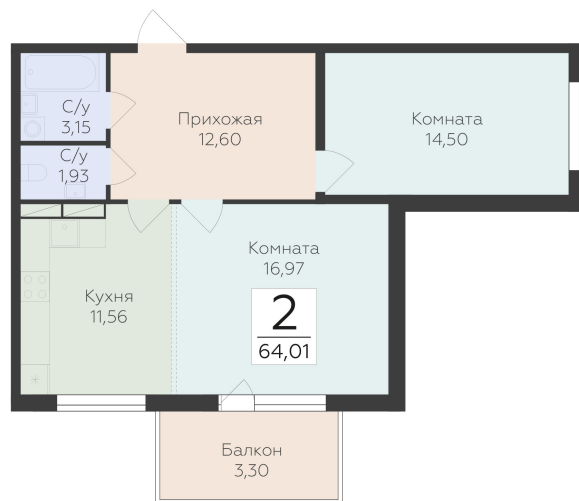

<https://rzv.ru/choice-flat/flat-6920574/>

г. дер. Лупполово, Ленинградская обл., д.

Лупполово, ул. Деревенская

№ квартиры: 45

Этаж: 1

Площадь: 64.01 кв. м.

Стоимость м2: 139 550

Стоимость: 8 932 596

Действительно на: 25.06.2026

Расположение на этаже

Расположение на генплане