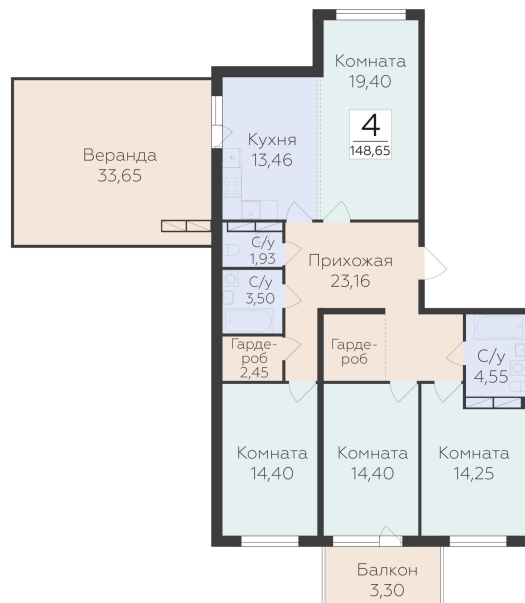

<https://rzv.ru/choice-flat/flat-6920578/>

г. дер. Лупполово, Ленинградская обл., д. Лупполово, ул. Деревенская
№ квартиры: 82
Этаж: 8
Площадь: 148.65 кв. м.

Стоимость м2: 138 550
Стоимость: 20 595 458

Действительно на: 25.06.2026

Расположение на этаже

Расположение на генплане