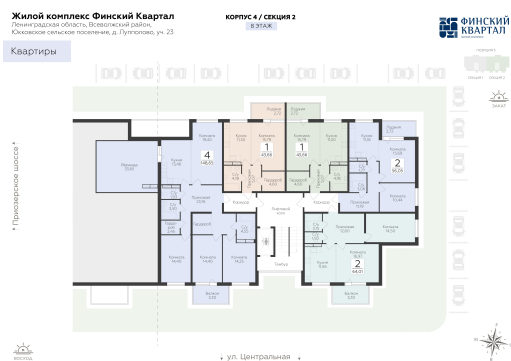

<https://rzv.ru/choice-flat/flat-6920578/>

г. дер. Лупполово, Ленинградская обл., д. Лупполово, ул. Деревенская
№ квартиры: 82
Этаж: 8
Площадь: 148.65 кв. м.

Стоимость м2: 138 550
Стоимость: 20 595 458

Действительно на: 25.06.2026

Расположение на этаже

Расположение на генплане