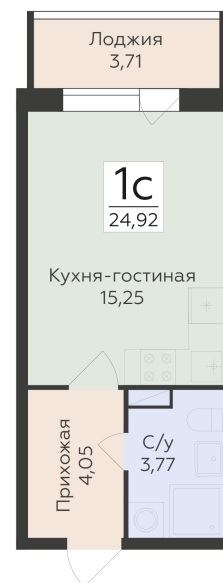

<https://rzv.ru/choice-flat/flat-6920862/>

г. Воронеж, г. Воронеж, ул. Чапаева, 68а

№ квартиры: 285

Этаж: 9

Площадь: 24.92 кв. м.

Стоимость м2: 171 700

Стоимость: 4 278 764

Действительно на: 28.02.2026

Расположение на этаже

Расположение на генплане