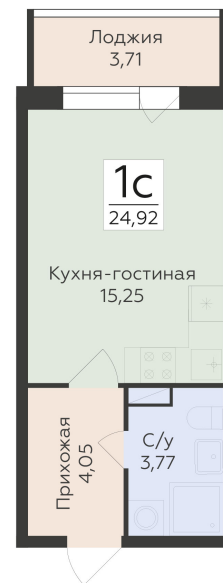

<https://rzv.ru/choice-flat/flat-6920862/>

г. Воронеж, Воронеж, ул. Чапаева, 68а

№ квартиры: 285

Этаж: 9

Площадь: 24.92 кв. м.

Стоимость м2: 186 250

Стоимость: 4 641 350

Действительно на: 10.07.2026

Расположение на этаже

Расположение на генплане