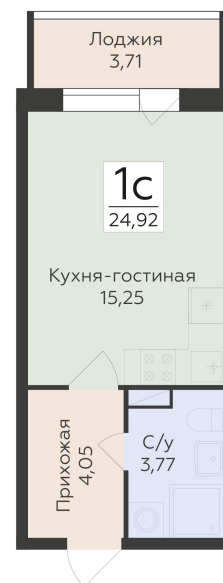

<https://rzv.ru/choice-flat/flat-6920862/>

г. Воронеж, Воронеж, ул. Чапаева, 68а

№ квартиры: 285

Этаж: 9

Площадь: 24.92 кв. м.

Стоимость м2: 174 700

Стоимость: 4 353 524

Действительно на: 30.04.2026

Расположение на этаже

Расположение на генплане