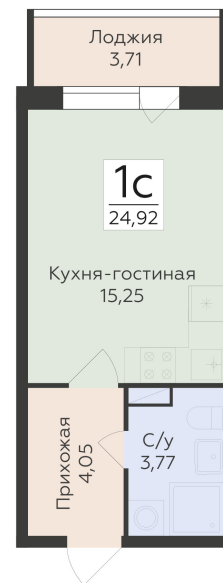

<https://rzv.ru/choice-flat/flat-6920863/>

г. Воронеж, Воронеж, ул. Чапаева, 68а

№ квартиры: 220

Этаж: 4

Площадь: 24.92 кв. м.

**Стоимость м2: 174 700**

**Стоимость: 4 353 524**

Действительно на: 30.04.2026

### Расположение на этаже

### Расположение на генплане