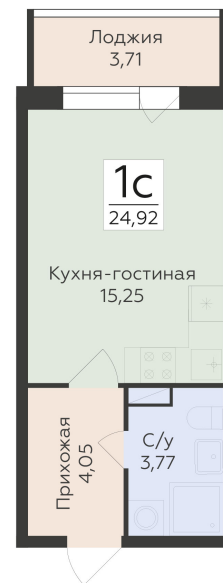

<https://rzv.ru/choice-flat/flat-6920863/>

г. Воронеж, Воронеж, ул. Чапаева, 68а

№ квартиры: 220

Этаж: 4

Площадь: 24.92 кв. м.

Стоимость м2: 186 250

Стоимость: 4 641 350

Действительно на: 10.07.2026

Расположение на этаже

Расположение на генплане